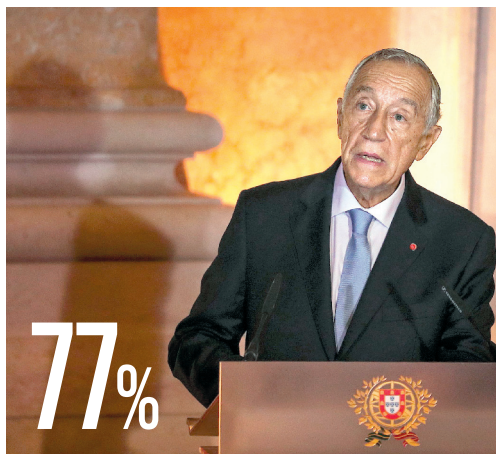

**JAIME NOGUEIRA PINTO**

**'NÃO HÁ DIREITA EM PORTUGAL DESDE O 25 DE ABRIL'**

**'CANDIDATURA PRESIDENCIAL? NÃO TINHA PACIÊNCIA PARA FAZER CAMPANHA'**

**'SALAZAR NÃO SÓ NÃO ERA CORRUPTO COMO REPRIMIA A CORRUPÇÃO'**

**Págs. 14-17**

MAFALDA GOMES

**77%**

**SONDAGEM PRESIDENCIAIS MARCELO 'OBRIGADO' A SEGUNDO MANDATO** Pág. 8

**CDS JOÃO ALMEIDA CHEGA AO CONGRESSO DE AVEIRO EM VANTAGEM**

Mas Francisco Rodrigues dos Santos e Filipe Lobo d'Ávila não desarmam e lembram tradição do partido **Págs. 10-11**

# AUTÓPSIA DESLINDARÁ MORTE DE GESTOR DE ISABEL DOS SANTOS

- Investigação acredita que suicídio de Nuno Ribeiro da Cunha não teve a ver com alegadas ameaças oriundas de Angola, mas pediu mais exames ao Instituto de Medicina Legal para ter certezas
- Depois do EuroBic, empresária confirma saída da Efacec. E Mário Leite da Silva e Jorge Brito Pereira renunciaram aos mandatos nos órgãos sociais **Págs. 6-7**