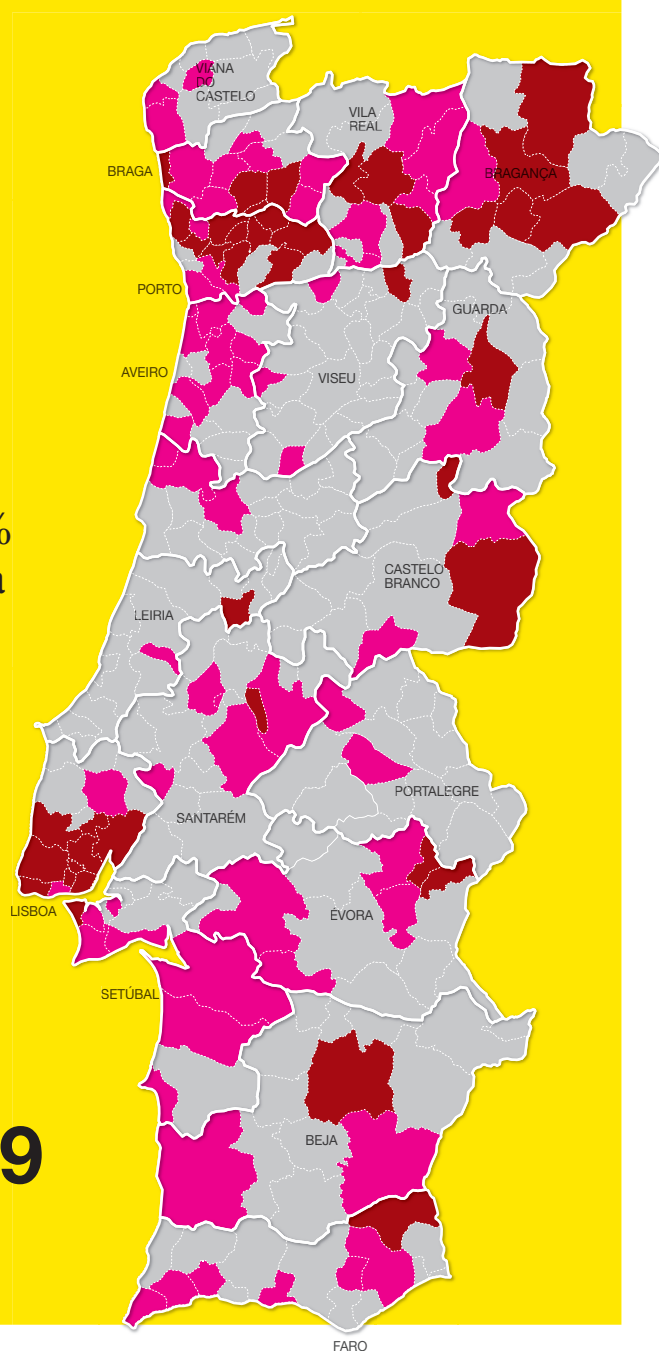

Subiu para 117 o número de concelhos com nível elevado de contágio

Incidências mais elevadas na região Norte – Paços de Ferreira, Lousada e Vizela foram os concelhos com maior transmissão nas duas últimas semanas. Entre as grandes cidades, o Porto é a que regista maior incidência

Dados por concelho da DGS incluem 65% dos casos diagnosticados na última semana Restrições. O que é permitido e proibido durante o próximo fim de semana

Ovar, Sintra, Mafra e Batalha: concelhos que optam por dar informação diária aos munícipes

// PÁGS. 2-7

Dois deputados da AR testaram positivo para covid-19

Outro está assintomático e com teste inconclusivo e quatro estão de quarentena // PÁG. 8

Açores. Ventura define “condições” do Chega para negociar com PSD geringonça de direita