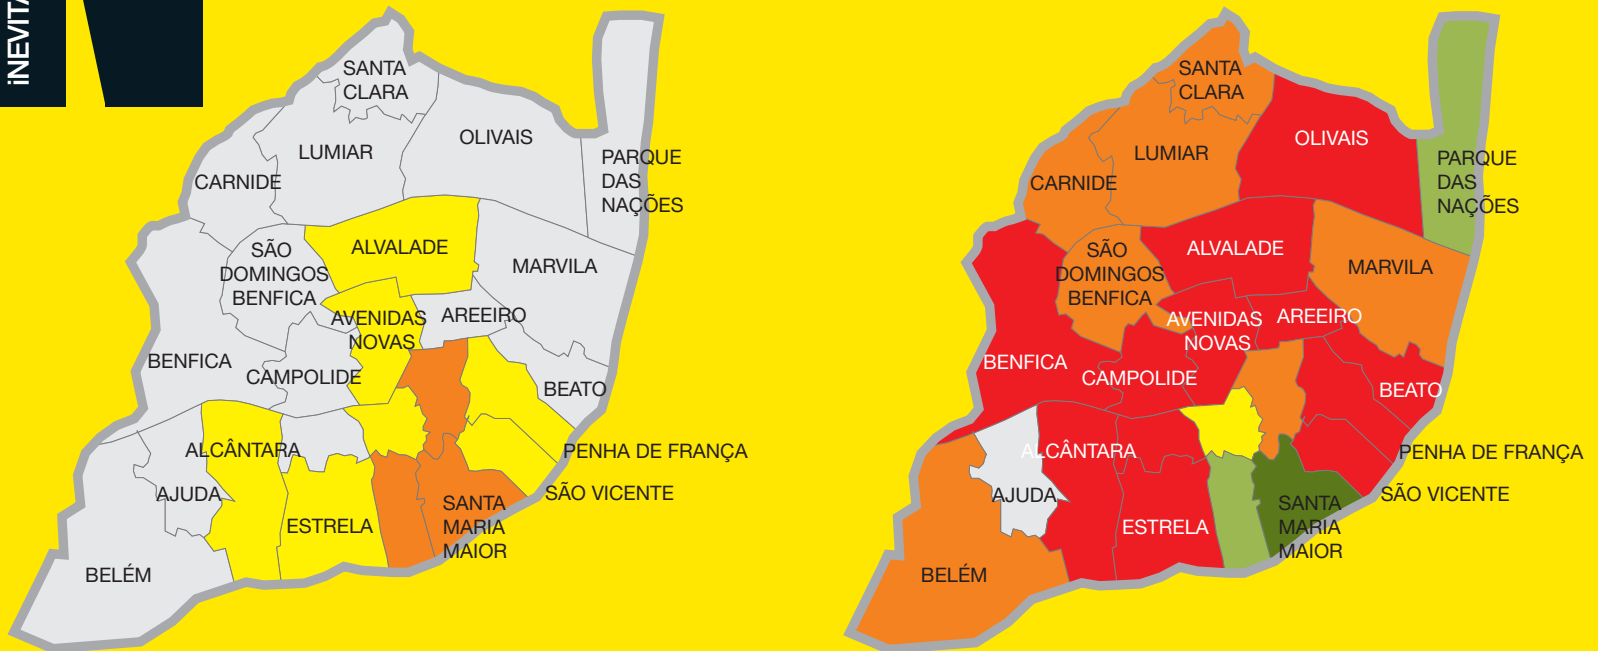

N
iNEVITÁVEL

Covid-19

As freguesias de Lisboa com mais casos e as que têm maior tendência de subida

Testagem vai para a rua na capital para tentar travar infeções // PÁGS. 6-7

CONVENÇÃO DO MEL. DIREITA DEBATE FUTURO COM PASSOS A ASSISTIR