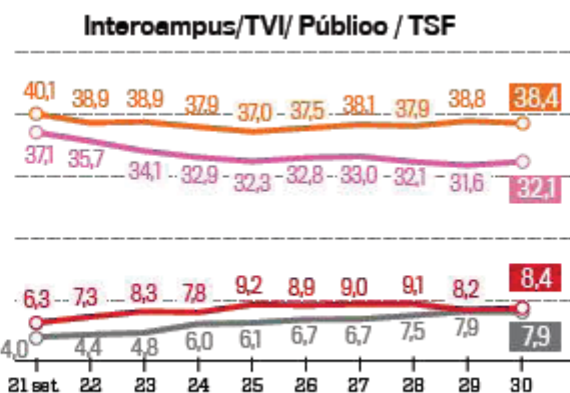

Adding Quality to your Systems

Um Parceiro para as Empresas na Investigação, Desenvolvimento e Caracterização de Novos Produtos

www.itecons.uc.pt