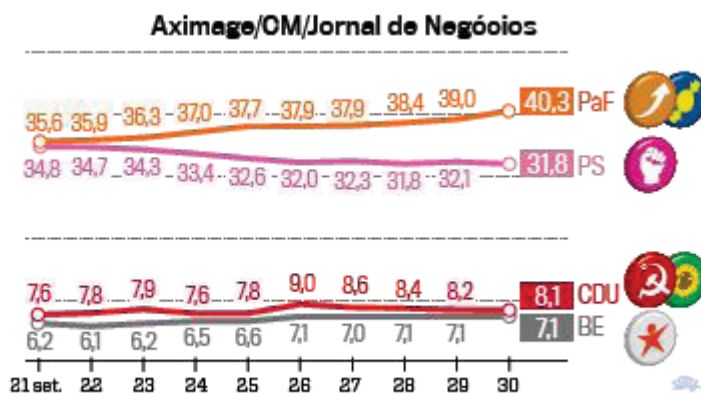

Adding Quality to your Systems

Um Parceiro para as Empresas na Investigação, Desenvolvimento e Caracterização de Novos Produtos

www.itecons.uc.pt