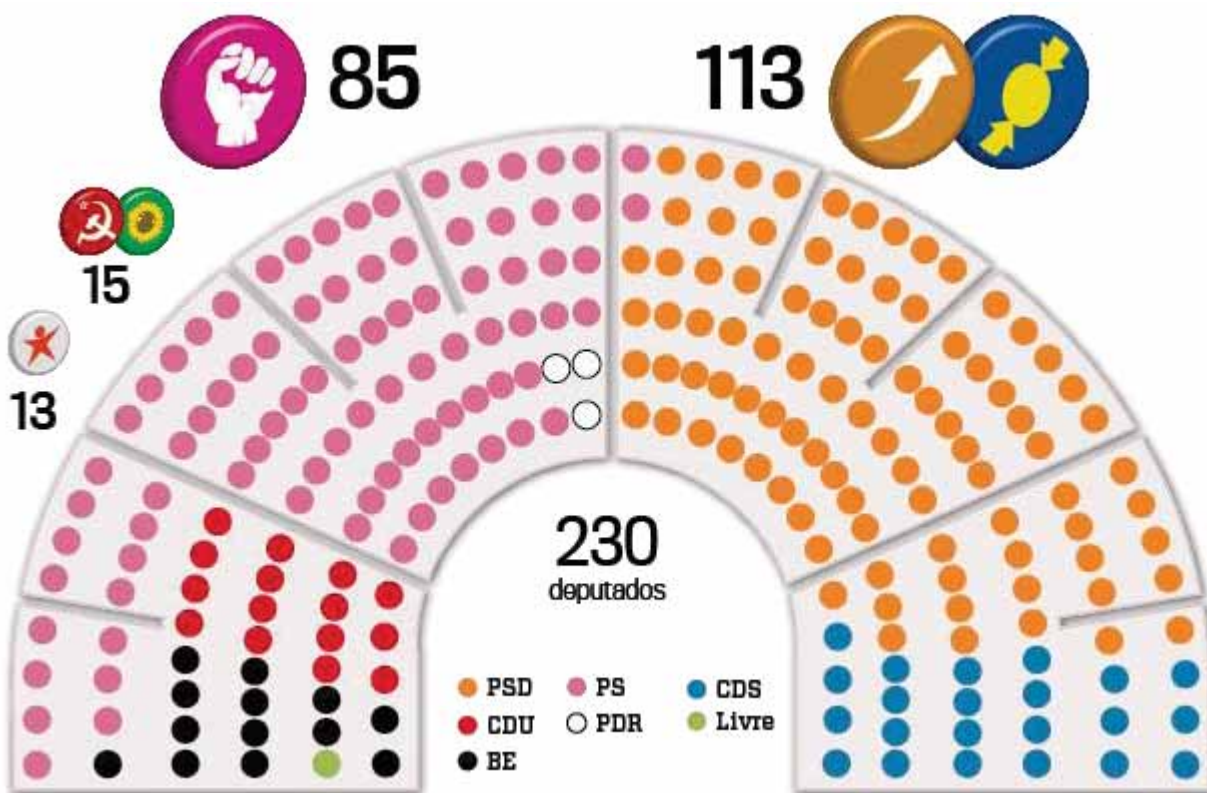

www.banc.co.ao

Diretor **José António Saraiva** Diretor adjunto **José António Lima** Diretor executivo **Luís Osório** Subdiretora **Ana Paula Azevedo**

Maioria (quase) absoluta

O **SOL** faz a projeção em número de deputados da média ponderada das últimas sondagens divulgadas, que é a seguinte: **PSD/CDS 41%**, **PS 34%**, **CDU 8%**, **BE 7%**, **Outros 6%**. De acordo com estes resultados, a coligação **PaF** elegerá **113** deputados, o **PS** **85**, o **PCP** **15** e o **BE** **13**.

A imagem reproduz a composição das respetivas bancadas parlamentares.

Da análise dos números, conclui-se que a coligação poderá chegar à maioria absoluta com **42%** dos votos.

↳ Última

O que valem as sondagens?