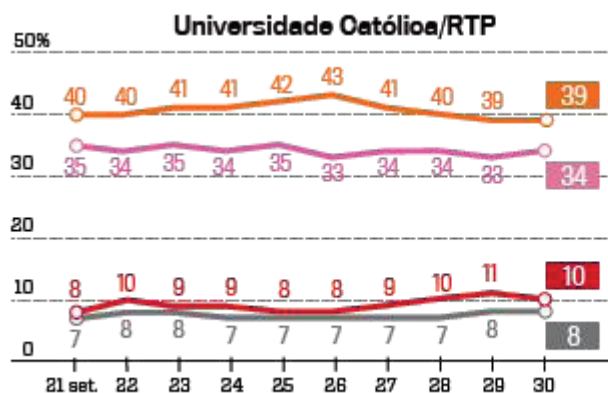

Adding Quality to your Systems

Um Parceiro para as Empresas na Investigação, Desenvolvimento e Caracterização de Novos Produtos

www.itecons.uc.pt